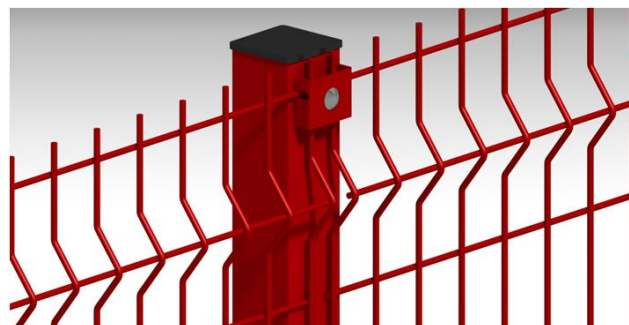

### Панель AFENCE СТАНДАРТ 3D

Панель **AFENCE СТАНДАРТ 3D** изготавливается из оцинкованного горячим способом прутка и покрывается полимерно-порошковым покрытием по каталогу RAL. Панель имеет горизонтальные V-образные ребра жесткости.

Вертикальный одинарный пруток - диаметр 5 мм.  
Горизонтальный двойной пруток - диаметр 5 мм.  
Ячейка - ширина 50 мм по осям прутков.  
Ячейка - высота 200 мм по осям прутков.  
Панель имеет наверху штыри длиной 30 мм.